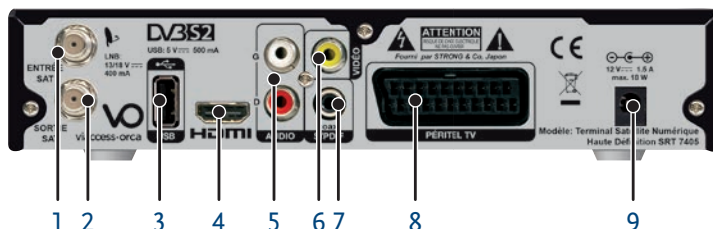

- Port USB: pour enregistrement, lecture et mises à jour logiciel¹
- Guide électronique des programmes (EPG) pour obtenir des informations sur le programme en cours/suivant et sur les émissions à l'écran pendant les 7 prochains jours²
- Mémorisation de 4000 chaînes au maximum
- Rappel de la dernière chaîne visionnée au démarrage
- Télétexte, support pistes audio et sous-titrage DVB entièrement multilingue²
- Compatible 12 V, idéal pour le caravanning, bateau... (uniquement fourni avec adaptateur 220 V/12 V, prise allume cigare non fournie)
- Verrouillage parental pour les fonctions du menu, contrôle parental pour le contenu
- Fonction d'affichage à l'écran (OSD) en français, anglais et espagnole.
- Mise à jour du logiciel par satellite (OTA)
- Barre d'intensité du signal pour répéteurs numériques
- DiSEqC 1.0, 1.1 supporté
- Fonction mise en veille automatique et faible consommation électrique
- 1080i, 720p ou 576p résolution
- Son numérique par sortie coaxiale (S/PDIF)
- Connecteurs : Entrée SAT, Sortie SAT, HDMI, 1 Péritel TV (RGB/CVBS), S/PDIF coaxiale, 3 RCA (Audio G & D, Vidéo), USB 2.0, entrée d'alimentation
- Accessoires : Télécommande, 2x piles (type AAA), adaptateur d'alimentation

¹ STRONG ne peut pas garantir la lecture des fichiers vidéo dont les extensions sont listées, car cela dépend des codecs, du débit et de la résolution
² Disponibilité selon diffuseur

Image simulée

1. Entrée signal parabole
2. Deuxième terminal satellite
3. Périphérique USB
4. TV (HDMI)
5. Amplificateur TV/Hi-Fi (RCA)
6. TV (RCA)
7. Amplificateur Audio Numérique (S/PDIF)
8. TV (péritel)
9. Cordon d'alimentation

Démodulateur

Modulation: QPSK, 8PSK
Débit de symboles d'entrée: 2 ~ 45 Ms/s
Signaux SCPC & MCPC des satellites à bande Ku

Syntoniseur

Front: DVB-S2
Gamme des fréquences d'entrée: 950 - 2150 MHz
Impédance RF : 75 Ohms +/- 5%
Niveau de signal : -65 ~ -25 dBm
Impédance du signal d'entrée: 75 Ohms +/- 5%
Puissance LNB polarisation: 13/18 V, 400 mA, surcharge protégée
Versions DiSEqC : 1.0, 1.1

Vidéo

Débit d'entrée: 60 Mbit/s max.
Résolution vidéo : HD: 1920 x 1080p, 1920 x 1080i, 1280 x 720p
Aspect conversion: Letter Box, Pan & Scan

Audio

Vitesse d'échantillonnage: 32, 44.1, 48 kHz
Modes audio: Stéréo, Mono

Mémoires et système

Processeur: STIH237@ 650 MHz
Mémoire flash: 4 MB SPI+128 MB
Mémoire système: 256 MB

Connecteurs

Entrée SAT; Sortie SAT
HDMI
1 Péritel TV (RGB/CVBS)
S/PDIF coaxiale
3 RCA (Audio G & D, Vidéo)
USB 2.0
Entrée d'alimentation

USB interface

Caractéristiques générales

Alimentation: Adaptateur externe
Gamme des tensions d'entrée: 100 - 240 V AC 50/60 Hz
Tension en sortie: DC 12 V, 1.5 A
Puissance consommée: 18 W max., typ. 10 W
Consommation en veille: max. 1.0 W
Température de fonctionnement: 0 ~ +40° C
Température de stockage: -10 ~ +50° C
Gamme d'humidité de fonctionnement: 10~85% RH, non-condensé
Taille (L x D x H) en mm: 210 x 136 x 42
Poids: 0.59 kg

SRT 7405 EAN: 87117185448566

SERVICE CENTER

FR support_fr@strong.tv
0826 029 928
(€ 0,15 par mn poste fixe en France)